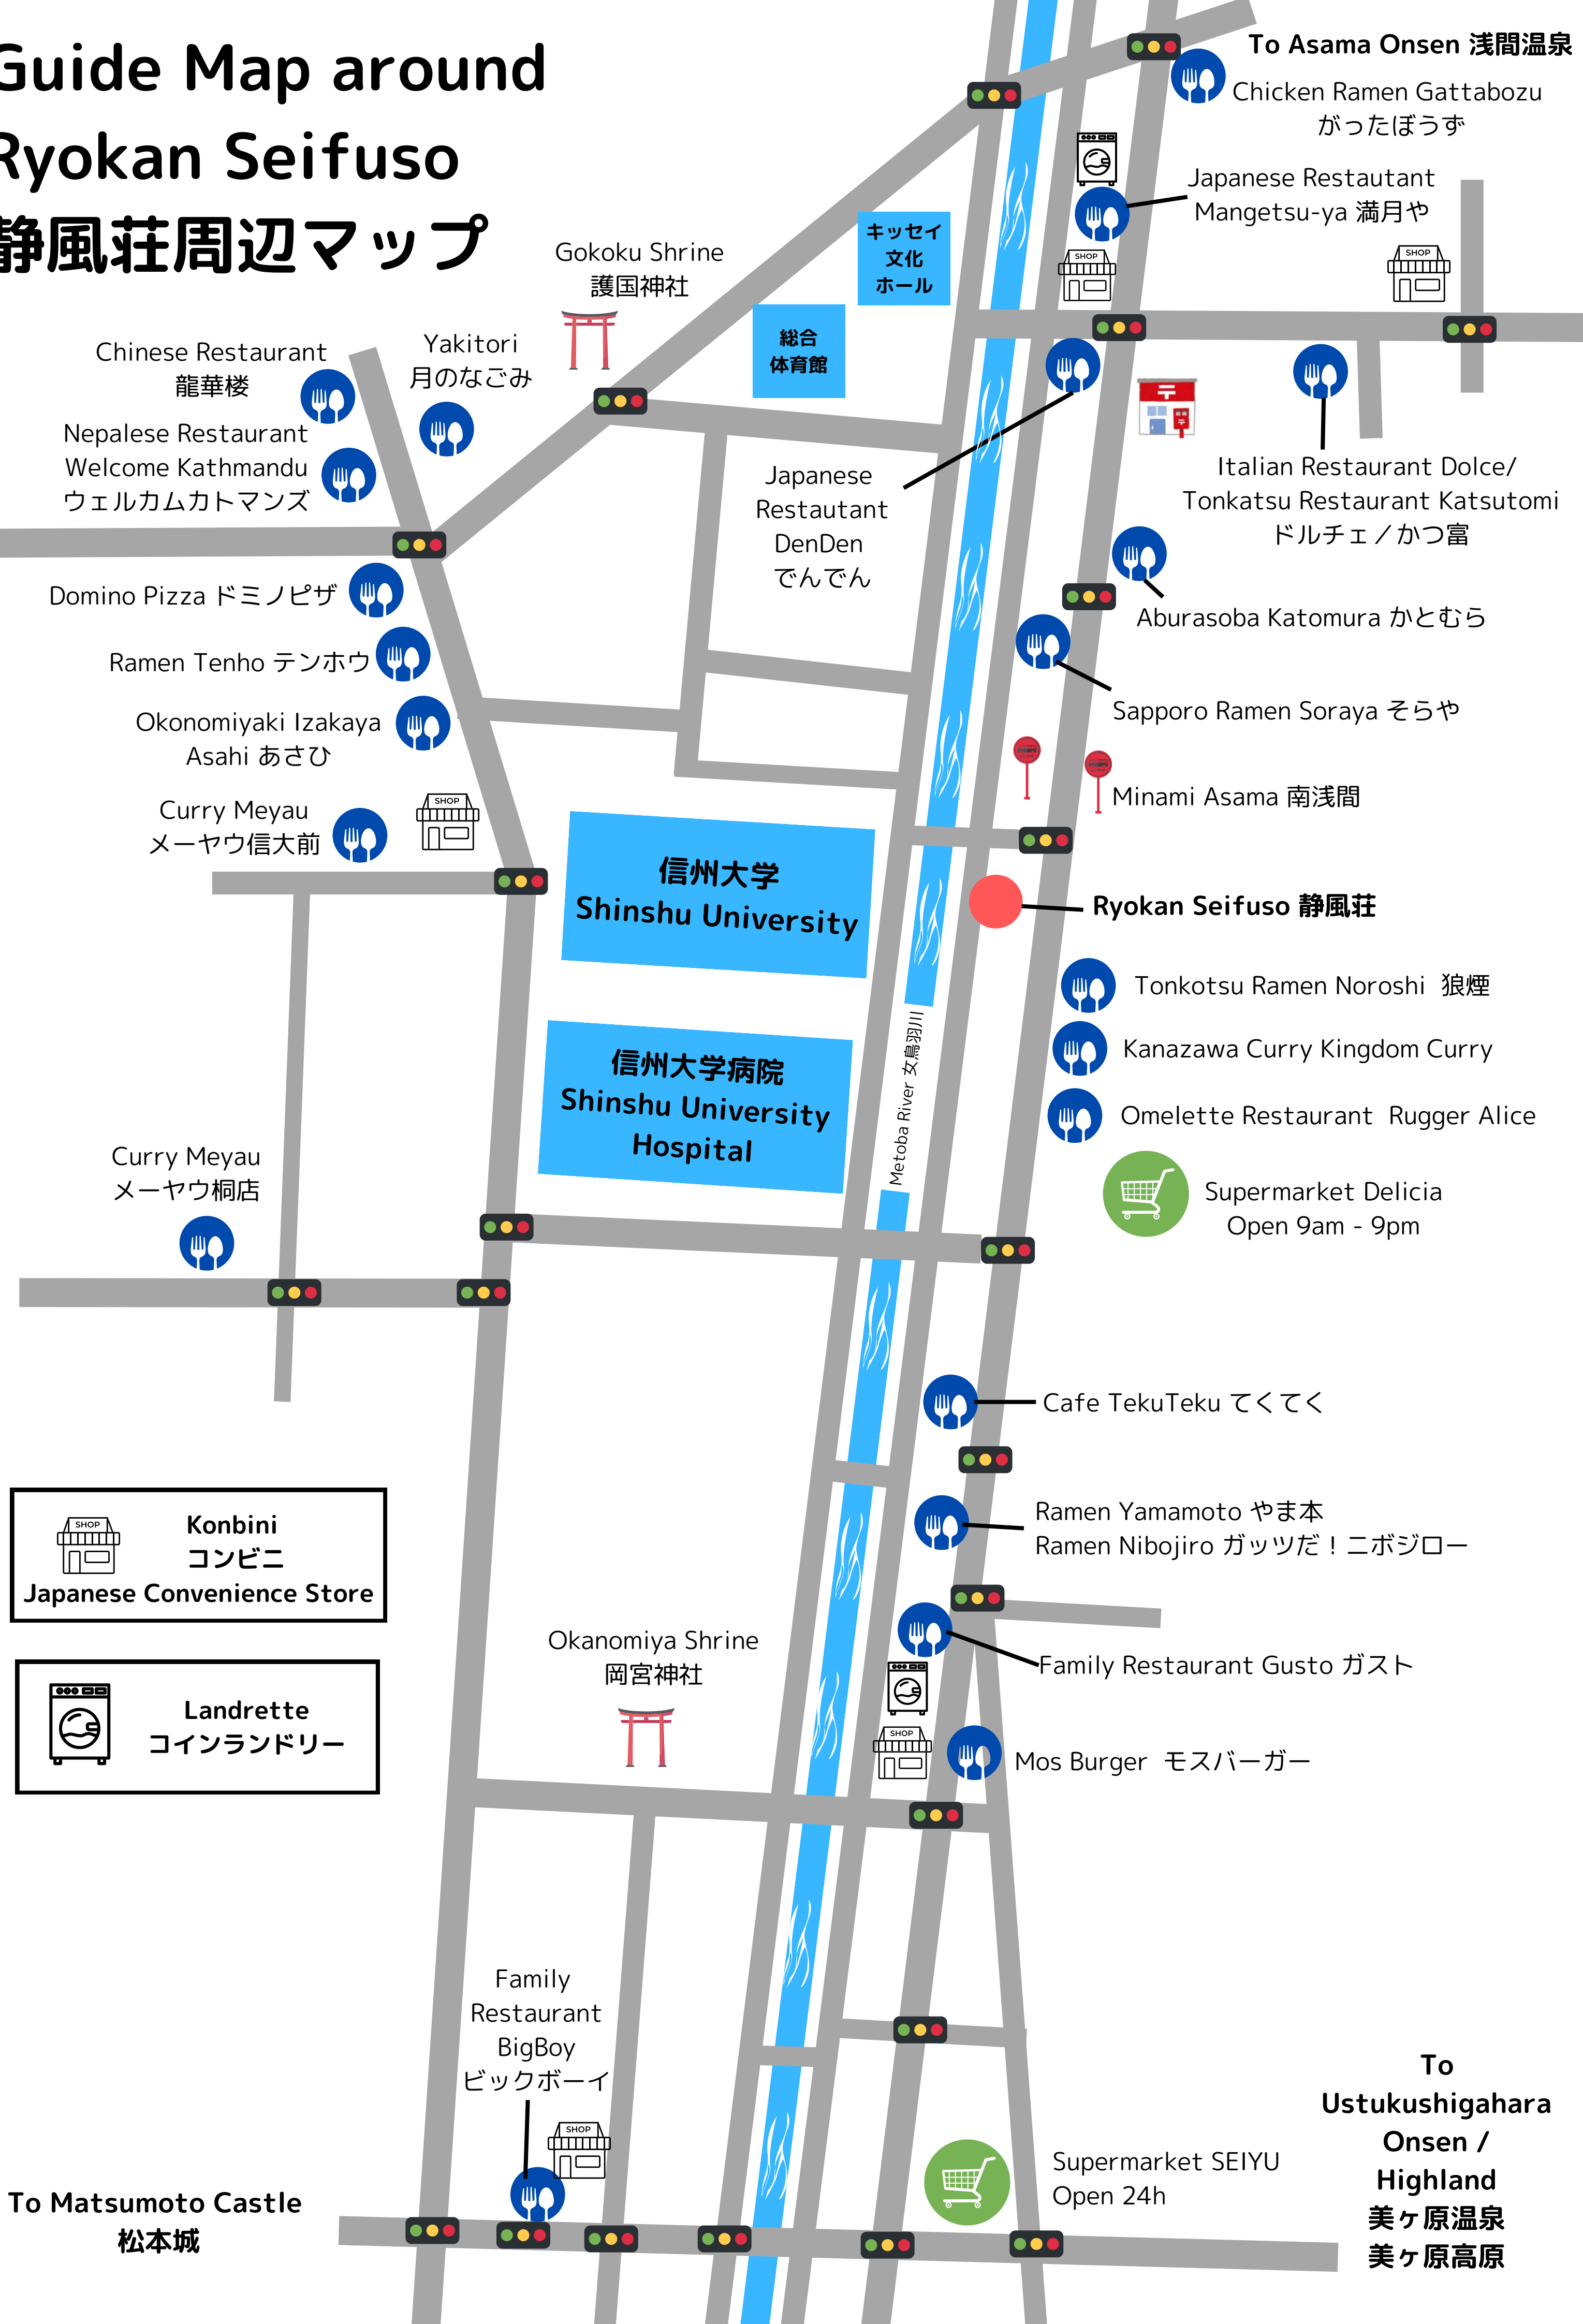

Guide Map around Ryokan Seifuso 静風荘周辺マップ

To Asama Onsen 浅間温泉

Chicken Ramen Gattabozu
がったぼうず

Japanese Restaurant
Mangetsu-ya 満月や

Gokoku Shrine
護国神社

キッセイ
文化
ホール

総合
体育館

Chinese Restaurant
龍華楼

Yakitori
月のなごみ

Nepalese Restaurant
Welcome Kathmandu
ウェルカムカトマンズ

Japanese
Restaurant
DenDen
でんでん

Italian Restaurant Dolce/
Tonkatsu Restaurant Katsutomi
ドルチェノ/かつ富

Domino Pizza ドミノピザ

Ramen Tenho テンホウ

Okonomiyaki Izakaya
Asahi あさひ

Curry Meyau
メーヤウ信大前

信州大学
Shinshu University

信州大学病院
Shinshu University
Hospital

Metoba River 女鳥羽川

Aburasoba Katomura かとむら

Sapporo Ramen Soraya そらや

Minami Asama 南浅間

Ryokan Seifuso 静風荘

Tonkotsu Ramen Noroshi 狼煙

Kanazawa Curry Kingdom Curry

Omelette Restaurant Rugged Alice

Supermarket Delicia
Open 9am - 9pm

Curry Meyau
メーヤウ桐店

Cafe TekuTeku てくてく

Ramen Yamamoto やま本
Ramen Nibojiro ガッツだ！ニボジロー

Family Restaurant Gusto ガスト